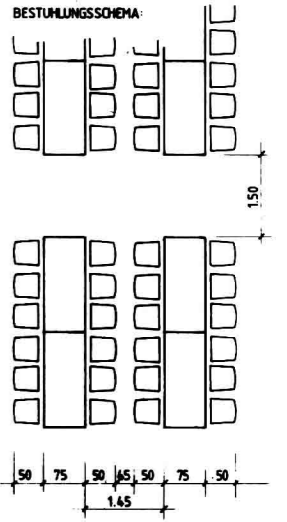

Halle ohne Foyer:  
 156 Tische = 936 Sitzplätze

Die Tischenden dürfen nicht  
 bestuhlt werden

BESTUHLUNGSSCHEMA:

KREIS ROTTWEIL  
 STADT OBERNDORF a.N.

BESTUHLUNGSPLAN  
 MEHRZWECKHALLE  
 AUSTRASSE

MASSSTAB 1:50